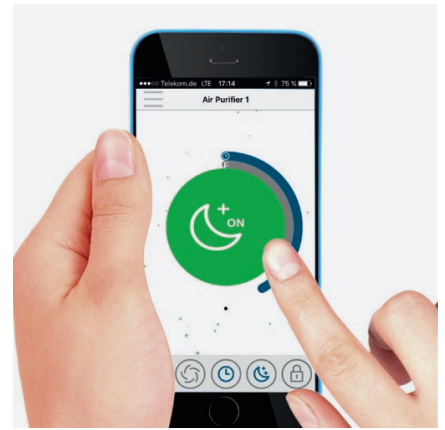

* Bei einer Raumhöhe von 2,50 m

Produktbeschreibung

Mit seinem Luftdurchsatz von bis zu 1500 m³ gereinigter Luft pro Stunde setzt der AP140 PRO neue Maßstäbe im Bereich der mobilen Luftreinigung. Mit dem 360°-Partikelfilter werden Schadstoffe und Verunreinigungen wie Staub, Feinstaub (PM10, PM2.5 und kleiner), Pollen und andere luftgetragene Allergene aus der Raumluft entfernt. Auch Krankheitserreger wie Bakterien und Schimmelsporen (deren Wachstum wird im Filter verhindert) werden aus der Raumluft gefiltert. Zusätzlich zum enthaltenen 360°-Partikelfilter ist ein hochwertiger Aktivkohle-Einsatz erhältlich. Dieser ist gegen Abgase (auch NO₂), Zigarettenrauch, Ozon sowie chemische Dämpfe (Formaldehyde, Toluol, n-Butane, VOC...) und Gerüche besonders wirksam. Für den Profi-Einsatz bei starker Belastung. Der Einsatz lässt sich ganz einfach in den 360°-Partikelfilter des AP140 PRO integrieren. Über das hochwertige Bedienelement kontrollieren Sie alle Funktionen, wie z.B. die Betriebsmodi: Automatik, Manuell oder Turbo. Im Automatikmodus wird mit der intelligenten Sensorik fortwährend die Luftqualität gemessen und die Leistungsstufe automatisch an die Gegebenheiten angepasst. Im Turbo-Modus wird, dank der überlegenen Motor- und Lüfter-Einheit, die Innenraumluft in kürzester Zeit gereinigt. Zusätzlich zum Automatik- und Turbomodus sind 3 Leistungsstufen manuell wählbar. Eine bequeme Timer-Funktion lässt ihn nach bestimmten Zeiträumen starten oder stoppen. Mit Sperrfunktion zum sicheren Betrieb und Filterwechsel-Anzeige. Der 360°-Filter ist durchschnittlich alle 12 Monate zu tauschen. Eine noch umfangreichere Bedienung und Abfrage des Betriebsstatus ist über die App „IDEAL AIR PRO“ möglich. Inkl. praktischer Fernbedienung.

Die aktuelle Luftqualität wird mit einem Dreifarbcod über LED angezeigt. Im Automatik-Modus kontrolliert die intelligente Prozessorsteuerung die Reinigungsleistung und den Filter entsprechend der Luftqualität.