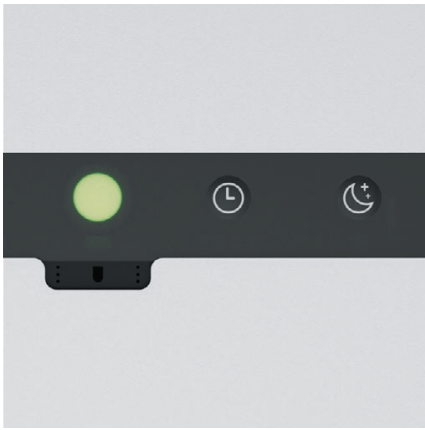

* Bei einer Raumhöhe von 2,50 m

Produktbeschreibung

Mit seinem Luftdurchsatz von bis zu 1500 m³ gereinigter Luft pro Stunde setzt der AP140 PRO neue Maßstäbe im Bereich der mobilen Luftreinigung. Mit dem 360°-Partikelfilter werden Schadstoffe und Verunreinigungen wie Staub, Feinstaub (PM10, PM2.5 und kleiner), Pollen und andere luftgetragene Allergene aus der Raumluft entfernt. Auch Krankheitserreger wie Bakterien und Schimmelsporen (deren Wachstum wird im Filter verhindert) werden aus der Raumluft gefiltert. Zusätzlich zum enthaltenen 360°-Partikelfilter ist ein hochwertiger Aktivkohle-Einsatz erhältlich. Dieser ist gegen Abgase (auch NO₂), Zigarettenrauch, Ozon sowie chemische Dämpfe (Formaldehyde, Toluol, n-Butane, VOC...) und Gerüche besonders wirksam. Für den Profi-Einsatz bei starker Belastung. Der Einsatz lässt sich ganz einfach in den 360°-Partikelfilter des AP140 PRO integrieren. Über das hochwertige Bedienelement kontrollieren Sie alle Funktionen, wie z.B. die Betriebsmodi: Automatik, Manuell oder Turbo. Im Automatikmodus wird mit der intelligenten Sensorik fortwährend die Luftqualität gemessen und die Leistungsstufe automatisch an die Gegebenheiten angepasst. Im Turbo-Modus wird, dank der überlegenen Motor- und Lüfter-Einheit, die Innenraumluft in kürzester Zeit gereinigt. Zusätzlich zum Automatik- und Turbomodus sind 3 Leistungsstufen manuell wählbar. Eine bequeme Timer-Funktion lässt ihn nach bestimmten Zeiträumen starten oder stoppen. Mit Sperrfunktion zum sicheren Betrieb und Filterwechsel-Anzeige. Der 360°-Filter ist durchschnittlich alle 12 Monate zu tauschen. Eine noch umfangreichere Bedienung und Abfrage des Betriebsstatus ist über die App „IDEAL AIR PRO“ möglich. Inkl. praktischer Fernbedienung.

IDEAL

pure air. pure life.

HOCHWERTIGES BEDIENELEMENT

Über das Bedienelement lassen sich die Funktionen On/Off, Auto/Manuell/Turbo, Timer, Nachtmodus komfortabel und intuitiv bedienen.

FARB-CODES ZEIGEN DIE LUFTQUALITÄT